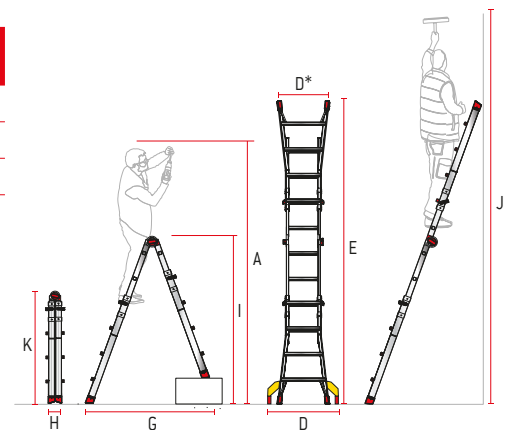

Estabilizador opcional incluído. Amovível (obrigatório apenas com escada estendida) em conformidade com a nova norma EN131.

CARACTERÍSTICAS TÉCNICAS

ART.	Nº PELDAÑOS N.º DEGRAUS	PESO (Kg)	DESNIVEL MÁX.	A. (cm)	G. (cm)	I. (cm)	D. (cm)	D*. (cm)	K. (cm)	E. (cm)	H. (cm)	J. (cm)
TELEST4	8+8	12	70	350	154	212	70	53	130	420	20	469
TELEST5	10+10	14,5	100	380	175	240	75	60	158	470	20	516
TELEST6	12+12	16	112	430	216	297	77	60	185	588	20	627

Nota: D* corresponde al ancho sin estabilizador TL-ESTAB.

Nota: D* corresponde à largura sem o estabilizador TL-ESTAB.

SISTEMA PATENTADO | NUEVA BISAGRA PROGRAMABLE / SISTEMA PATENTEADO | NOVA DOBRADIÇA PROGRAMÁVEL